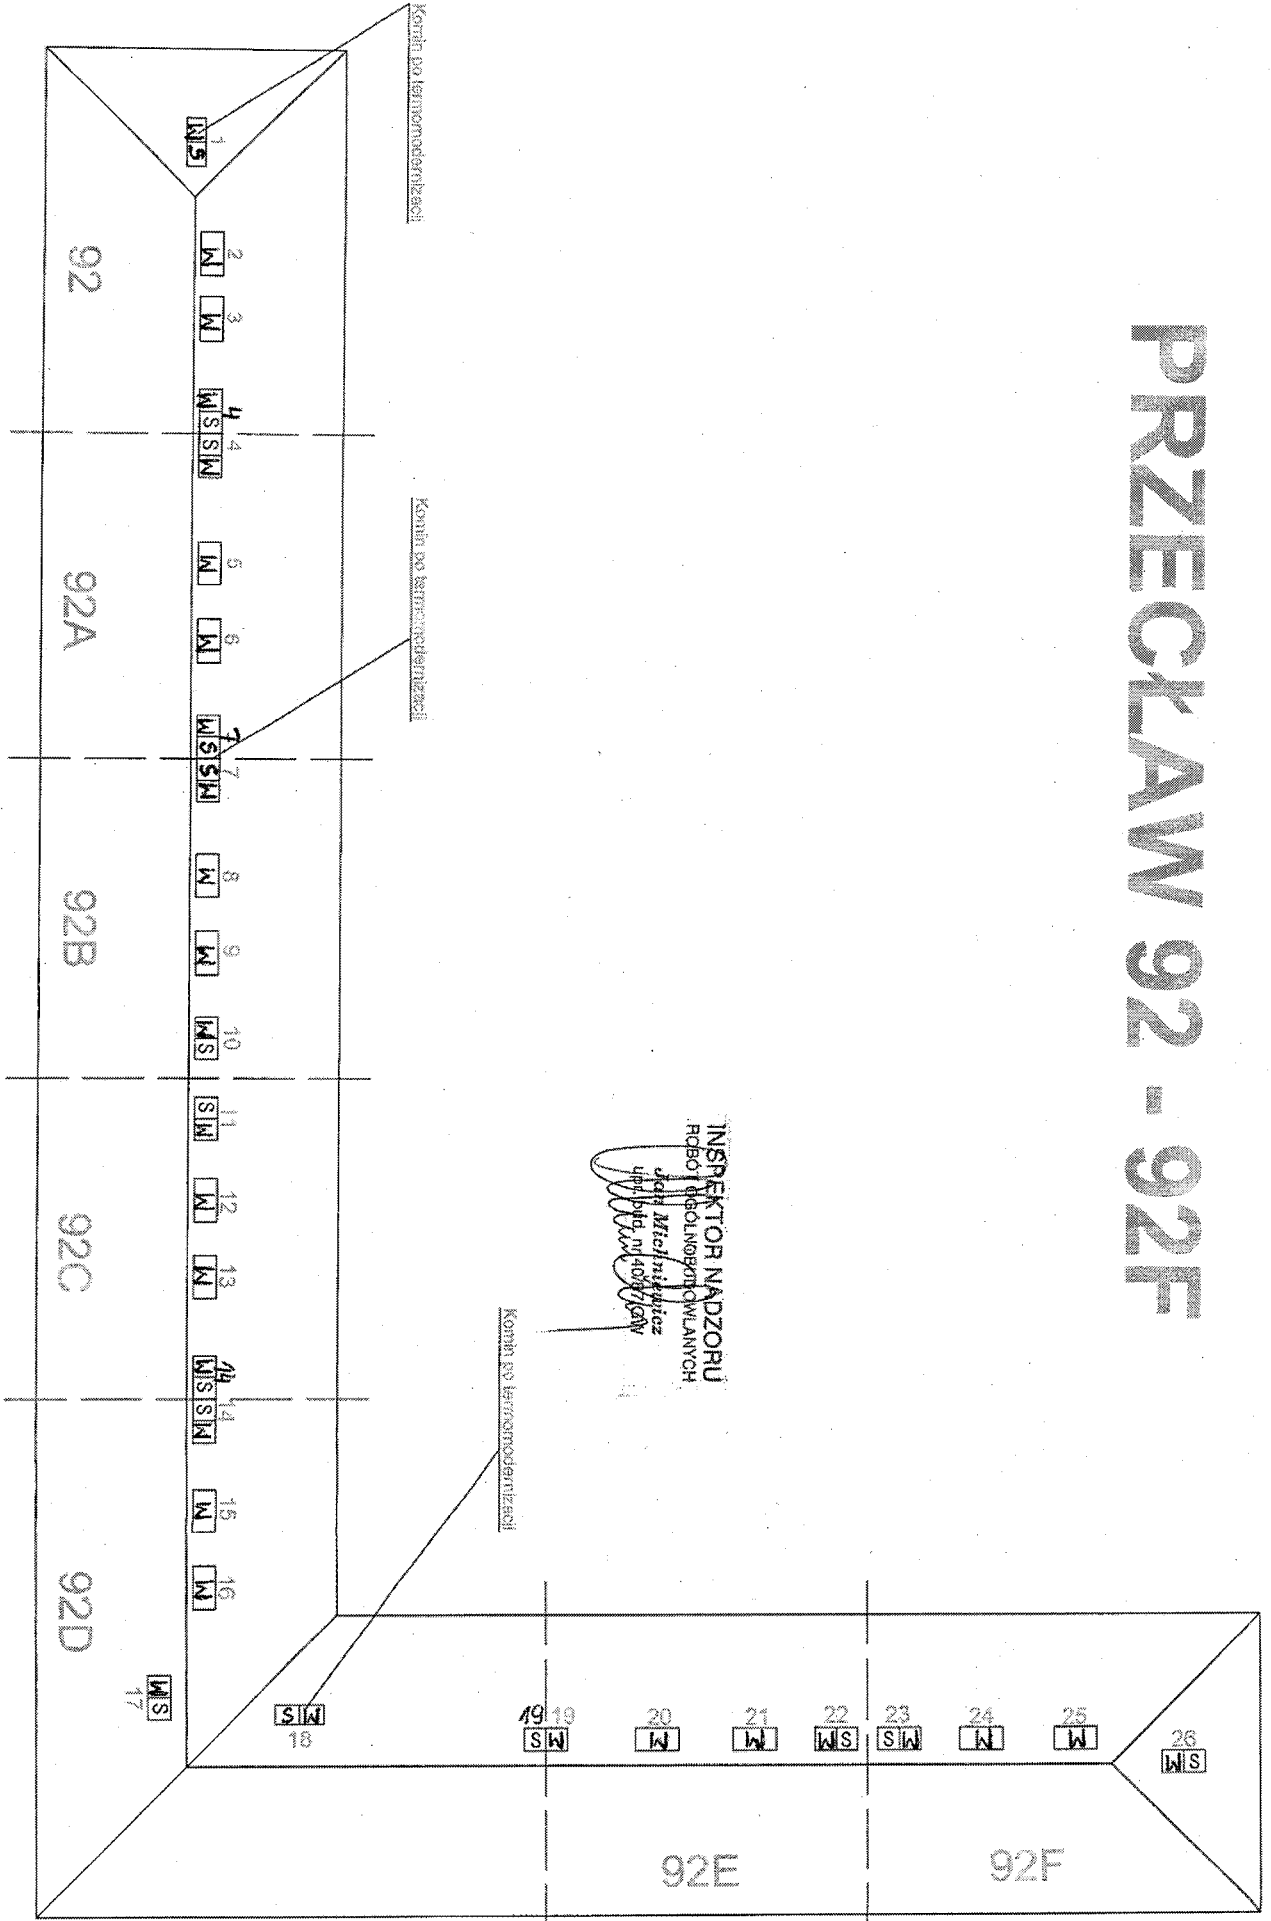

PRZECKŁAW 92 - 92F

INSPEKTOR NADZORU
 ROBÓT BUDOWLANO-MONTAŻYCH
Jacek Maciejewicz
 ul. Polna, 01-400/020W

Strona frontowa